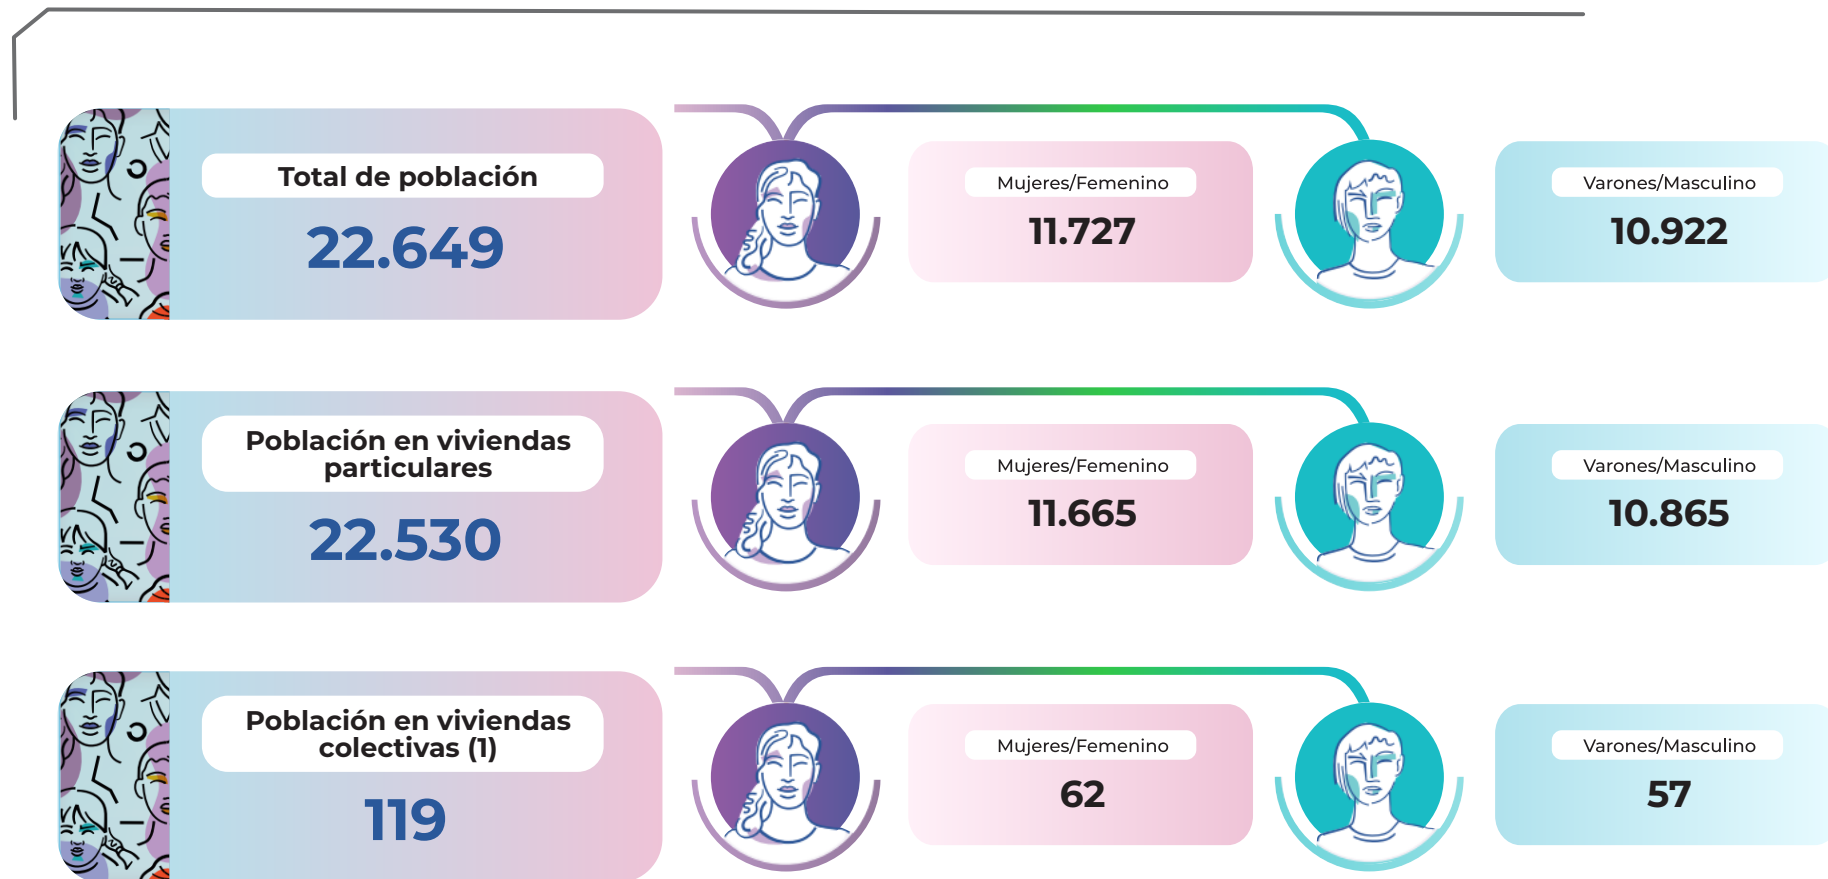

Indicadores demográficos, por sexo y edad.

Censo 2022

RESULTADOS DEFINITIVOS

Población total

22.649

GENERAL VIAMONTE

Total de población censada en el país.

Total de población en la Pcia. de Buenos Aires.

Total de población y densidad, por superficie en *General Viamonte*.

Superficie en km2

2.140,2

Población total

22.649

Densidad Hab/Km2

10.6

Población en viviendas particulares, población en viviendas colectivas, por sexo.

Variación absoluta. Años 2010 y 2022.

**Población
Censo 2010**

18.078

**Población
Censo 2022**

22.649

+4.571
Crecimiento

Crecimiento en porcentaje.

1° DE LA CUARTA SECCIÓN ELECTORAL