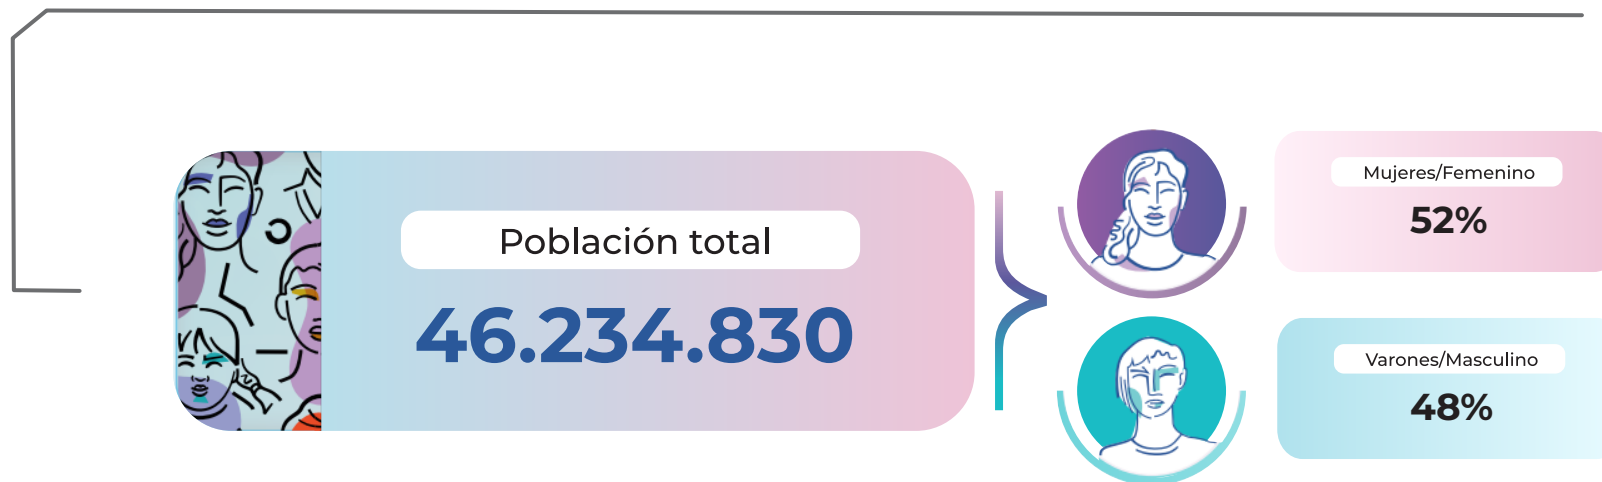

Indicadores demográficos, por sexo y edad.

Censo 2022

RESULTADOS DEFINITIVOS

Población total

22.649

GENERAL VIAMONTE

Total de población censada en el país.

Total de población en la Pcia. de Buenos Aires.

Total de población y densidad, por superficie en *General Viamonte*.

Superficie en km2

2.140,2

Población total

22.649

Densidad Hab/Km2

10.6

Población en viviendas particulares, población en viviendas colectivas, por sexo.